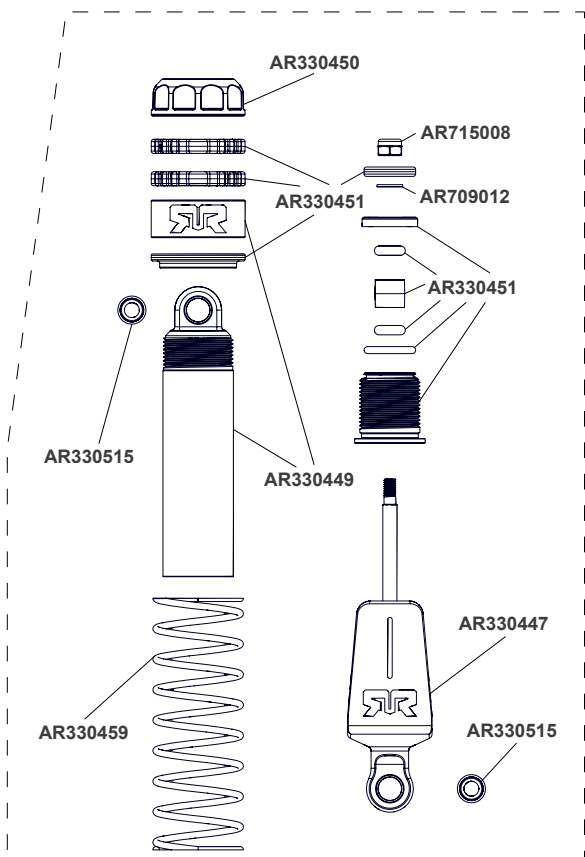

Body & Tire Karosserie & Reifen
Carrosserie & Pneu
Cuerpo & Neumático
车身及轮胎 ボディとタイヤ

SENTON 4x4

Centre Center Centro センター 中心

SENTON 4x4

Rear Hinten Arrière Trasero リア后

Differential Differential Différentiel
Diferencial 差动 差動

Shocks Stoßdämpfer Amortisseur
Amortiguador 減震器 ショックアブソーバ

SENTON 4x4

Front Vorne Avant
Delantero フロント 前

Rear Hinten Arrière
Trasero リア后