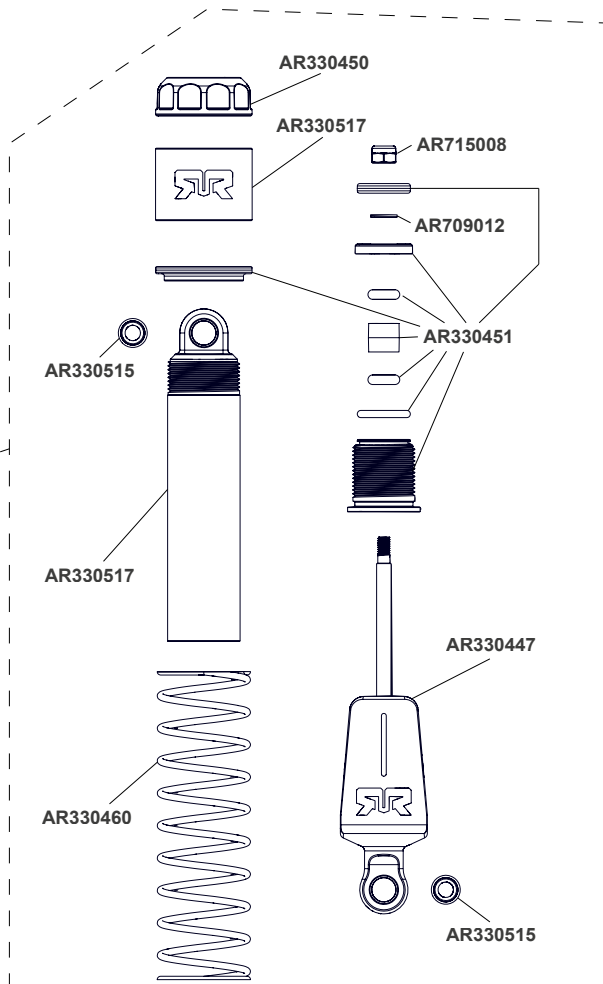

Body & Tire Karosserie & Reifen
Carrosserie & Pneu
Cuerpo & Neumático
车身及轮胎 ボディとタイヤ

SENTON 4x4

Centre Center Centro センター 中心

SENTON 4x4

Rear Hinten Arrière Trasero リア后

Differential Differential Différentiel
Diferencial 差动 差動

Shocks Stoßdämpfer Amortisseur
Amortiguador 減震器 ショックアブソーバ

SENTON 4x4

Front Vorne Avant
Delantero フロント 前

Rear Hinten Arrière
Trasero リア后